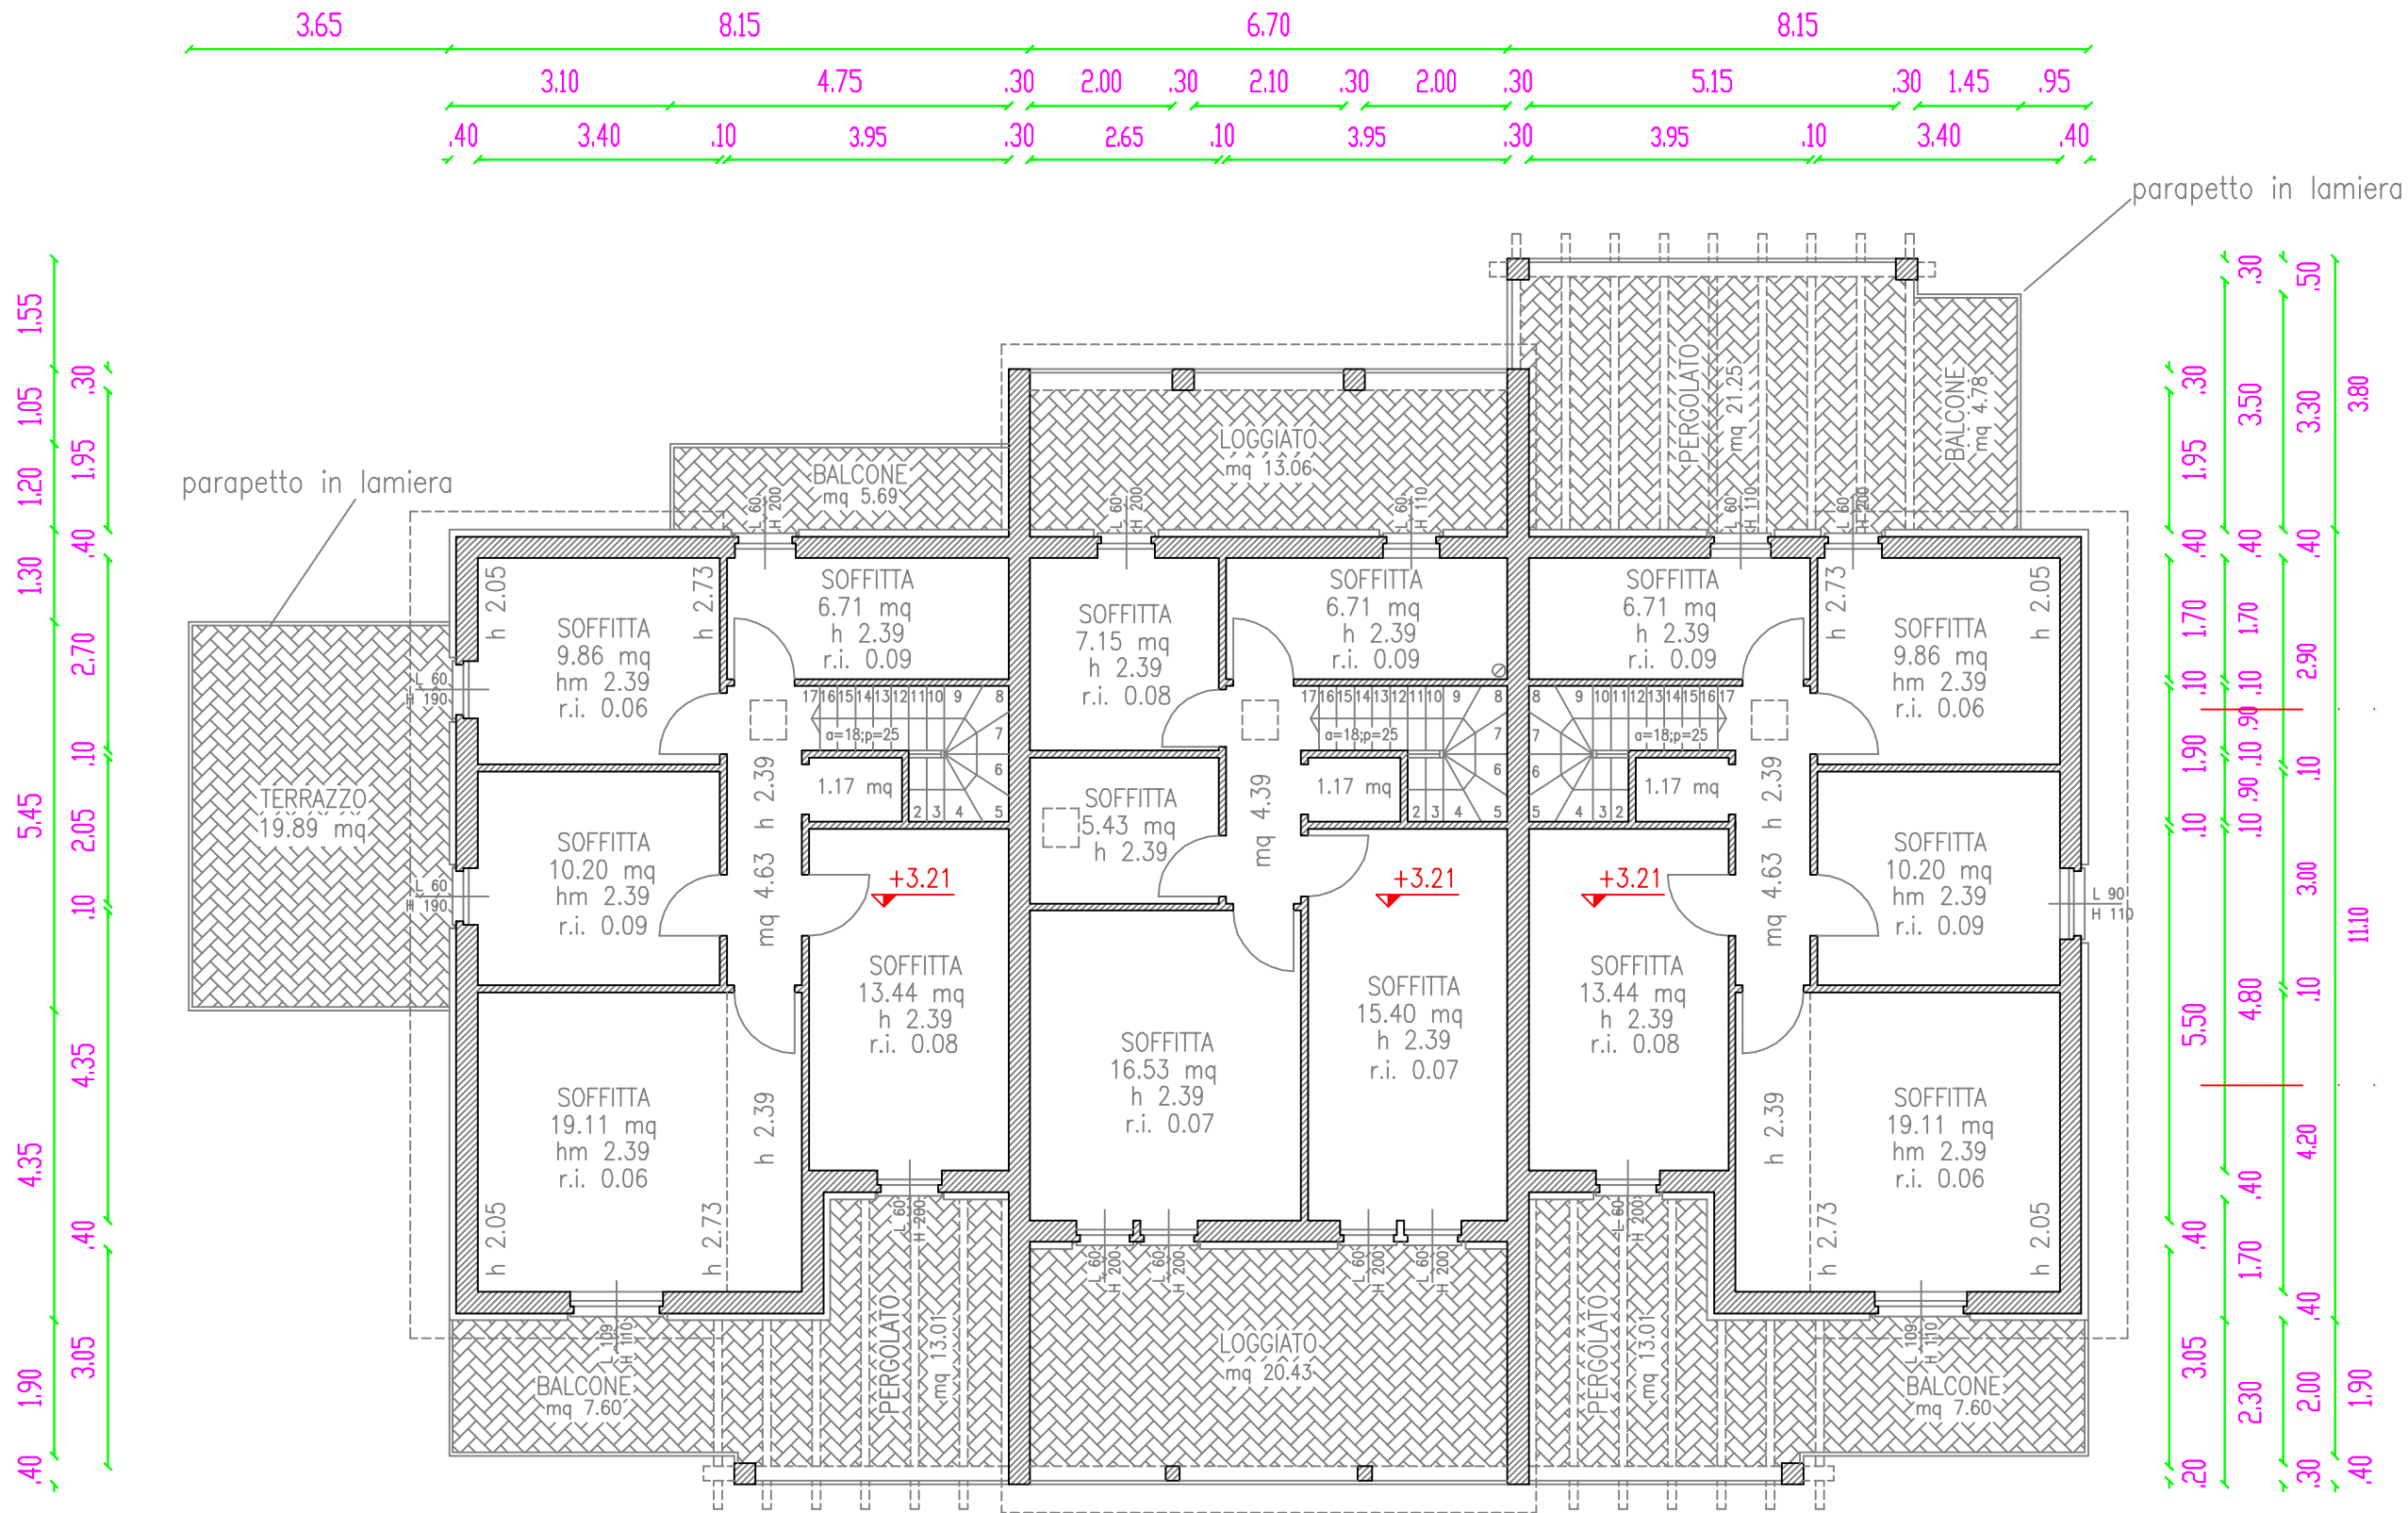

le porte di accesso ai balconi e alle terrazze sono parzialmente oscurate con pannello cieco fino ad una altezza di cm 100 dal pavimento (al fine di non eccedere il rapporto illuminante di 1/10)

PIANO PRIMO

+3.16 quota pavimento balconi e loggiati